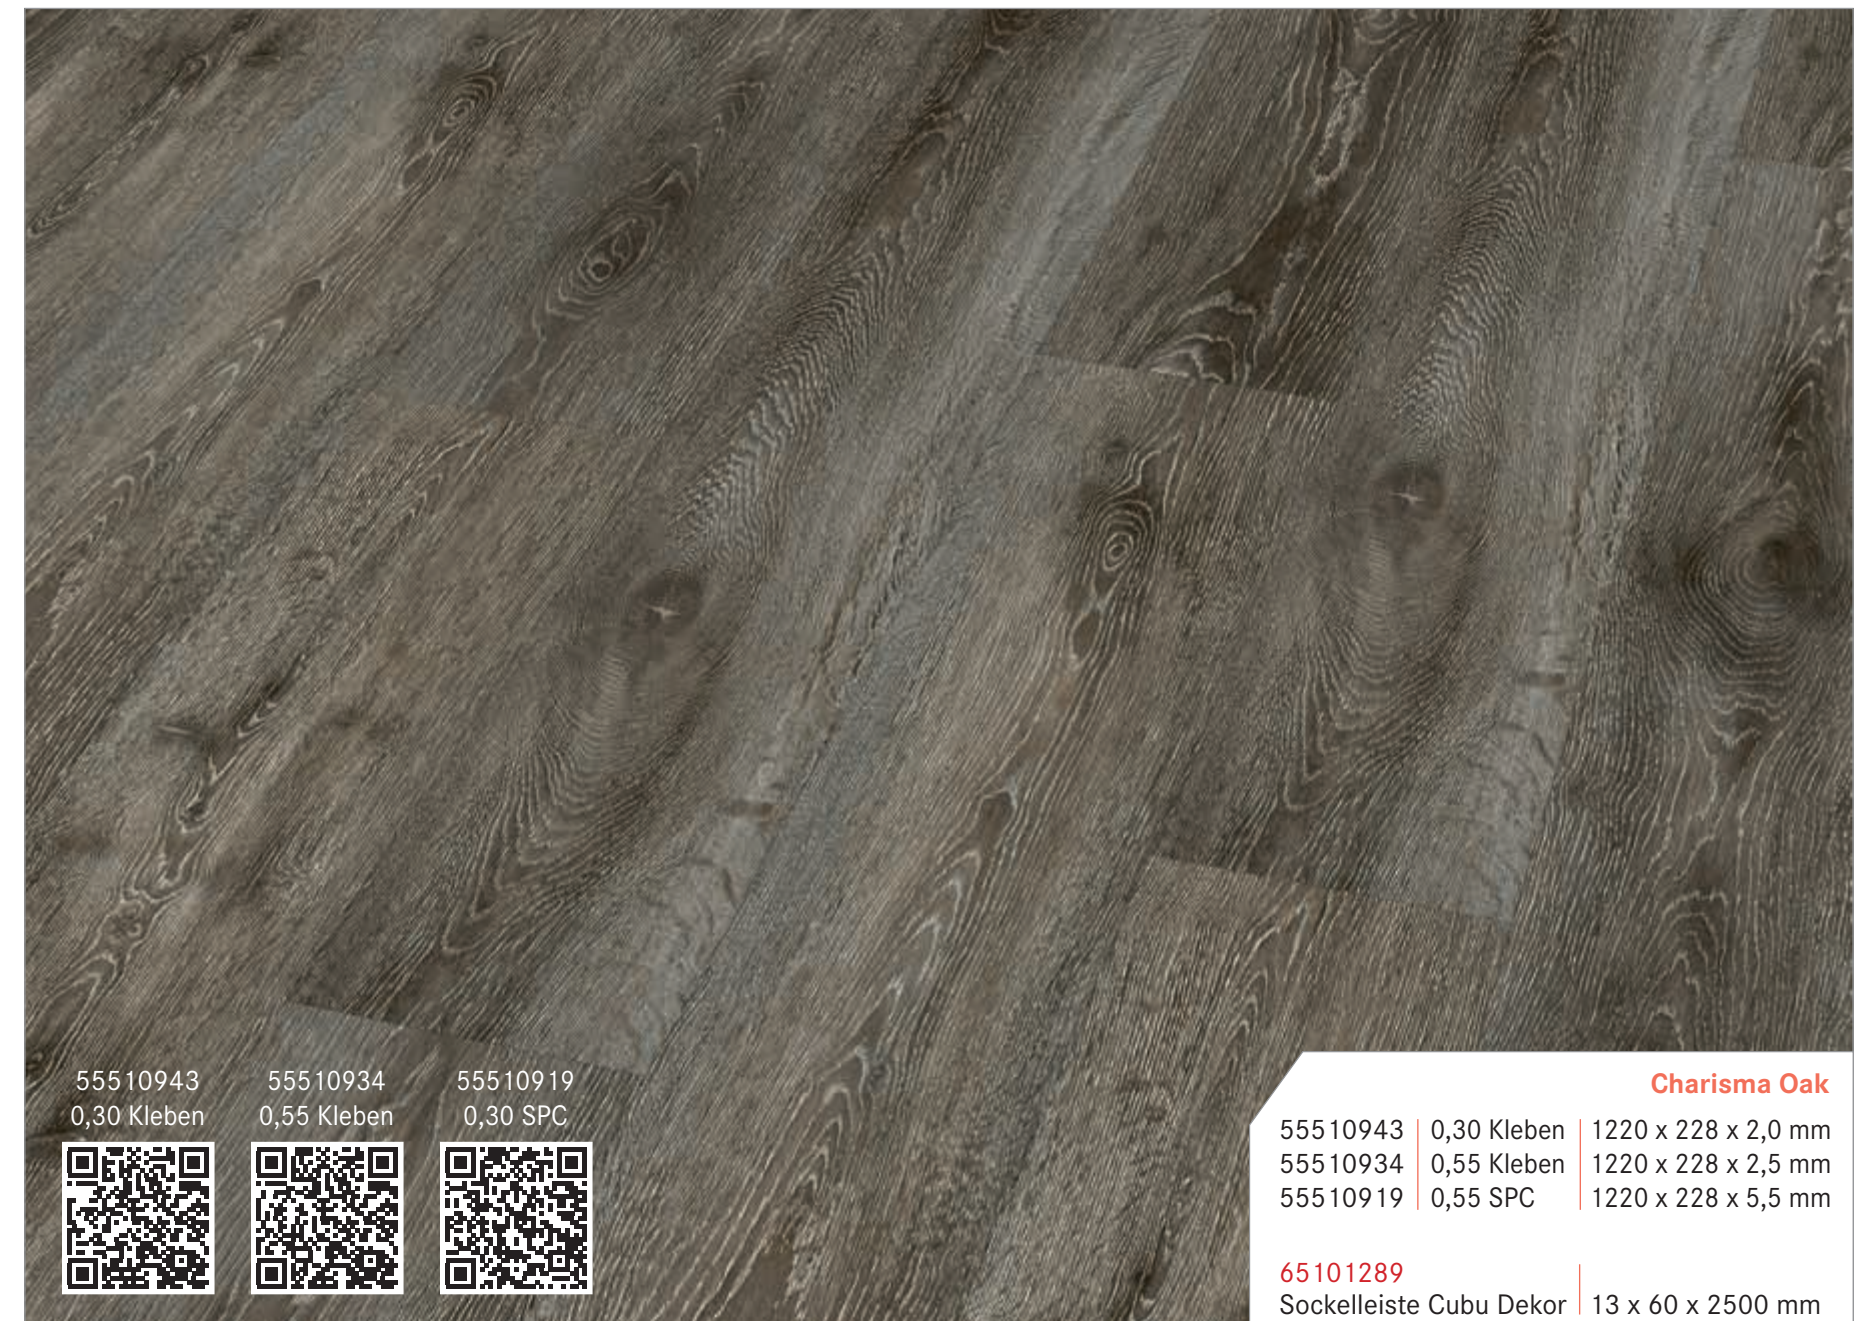

CHARISMA OAK

Kleben | SPC
strukturierte Oberfläche

Charisma Oak

555 10943	0,30 Kleben	1220 x 228 x 2,0 mm
555 10934	0,55 Kleben	1220 x 228 x 2,5 mm
555 10919	0,55 SPC	1220 x 228 x 5,5 mm

65101289
Sockelleiste Cubu Dekor | 13 x 60 x 2500 mm

555 10943	555 10934	555 10919
0,30 Kleben	0,55 Kleben	0,30 SPC