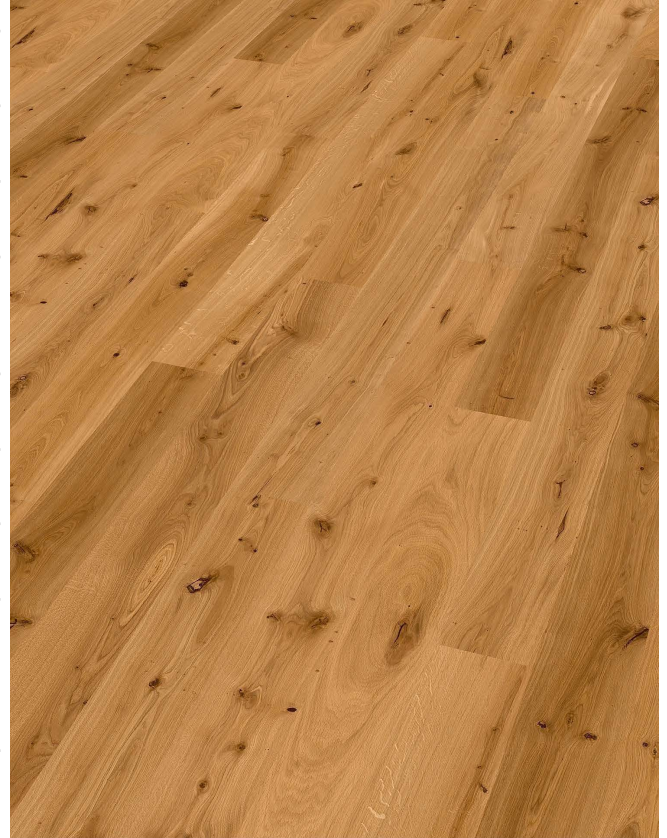

113420018308

PARAT190 P127 EICHE COUNTRY

LHD GEBÜRSTET F4 ÖL/WACHS

1-STAB 2200x182x14

HINTERSEER

PARKETT SEIT 1904

Mehrschichtparkett nach ÖNORM EN 13489 zur schwimmenden Verlegung oder vollflächigen Verklebung

Holzart	Eiche		
Deckschicht	Süd/Ost Europa	Sortierung	Country
		Oberflächen-	Seda
		behandlung	(geölt, gewachst)
Kollektion	PARAT	Oberflächen-	Valletta
Gefärbt/ farblos	natürliche Holzfarbe	bearbeitung	(Gebürstet)
Kanten- bearbeitung	allseitig gefast	Holzstärke (Brinell)	34 - 41
	Nadelholz mit Sperrholzenden		Fichte Furnier
Mittellage	Mitteleuropa	Gegenzug	Nordeuropa
Abmessungen	2200x182x14 mm	Deckschicht- stärke	ca. 3,6 mm
Verbindung	NovoLOC 5G® - Klicksystem	Rutschklasse (DIN51130)	R10
Formaldehyd- Emission	E1 (lt. EN14342) formaldehydfrei	Brand- verhalten	Cfl-s1 (verklebt) Dfl-s1 (schwim.)
	6 Dielen/Paket = 2,4024 m²		ca. 8,1 kg/m²
	40 Pak./Palette		ca. 19 kg/Paket
Verpackung	= 96,096 m²	Gewicht	ca. 780 kg/Palette
Fußboden- heizung	0,101 m²K/W	Fußboden- Klima- tisierung	Ja, aber niemals über 65% rel. LF am Boden!