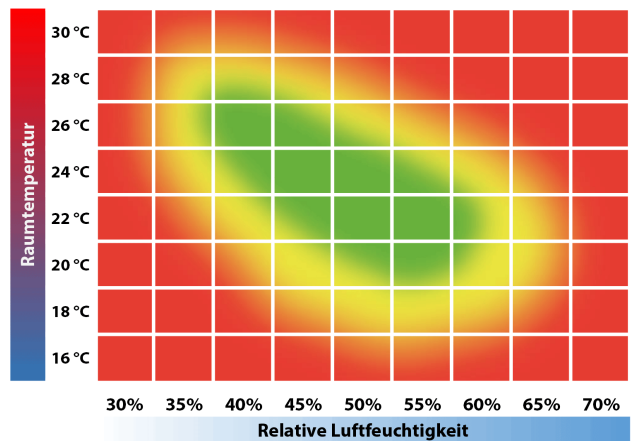

Die technischen Informationen basieren auf langjährigen Erfahrungswerten aus Labor und Praxis und werden besten Wissens erstellt. Eine Rechtsverbindlichkeit kann daraus jedoch nicht abgeleitet werden.