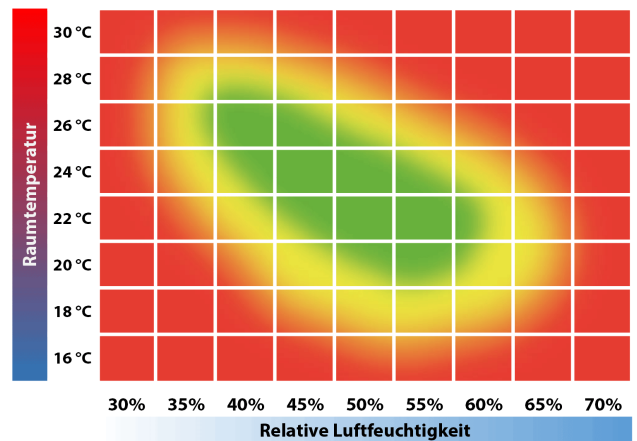

Reinigung und Pflege

Nähere Informationen entnehmen Sie bitte unseren Pflegeanweisungen, erhältlich bei Ihrem Fachhändler oder unter hinterseer.com