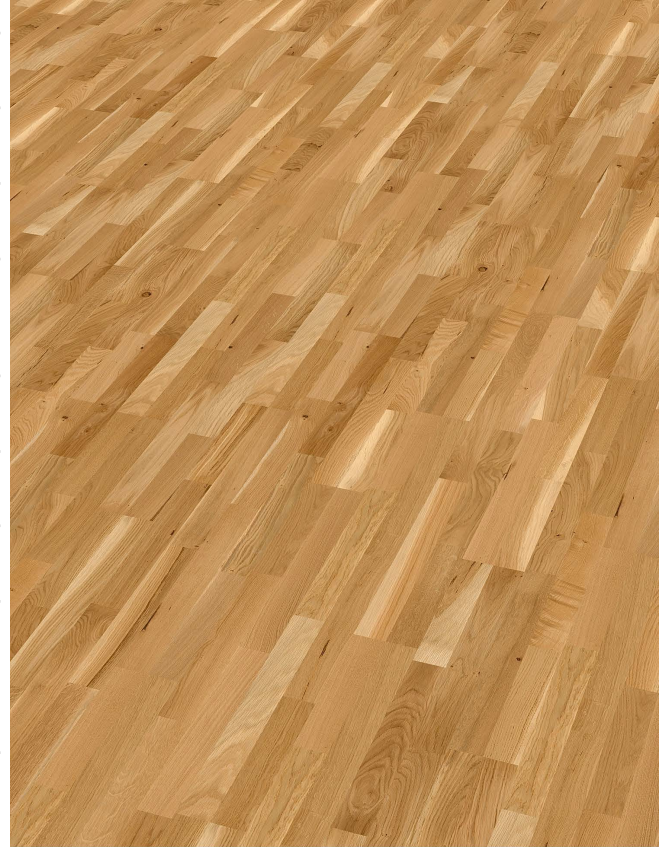

111415009347

PARAT190 P126 EICHE COUNTRY

SB MATT LACKIERT

3-STAB 2200x182x14

HINTERSEER

PARKETT SEIT 1904

Mehrschichtparkett nach ÖNORM EN 13489 zur schwimmenden Verlegung oder vollflächigen Verklebung

Holzart	Eiche		
Deckschicht	Süd/Ost Europa	Sortierung	Country
		Oberflächen-	Tenseo X-Matt
		behandlung	(matt)
Kollektion	PARAT	Oberflächen-	Geschliffen
Gefärbt/ farblos	natürliche Holzfarbe	bearbeitung	(Glatt geschliffen)
Kanten- bearbeitung	scharfkantig	Holzstärke (Brinell)	34 - 41
	Nadelholz mit Sperrholzenden		Fichte Furnier
Mittellage	Mitteleuropa	Gegenzug	Nordeuropa
Abmessungen	2200x182x14 mm	Deckschicht- stärke	ca. 3,6 mm
Verbindung	NovoLOC 5G® - Klicksystem	Rutschklasse (DIN51130)	R9
Formaldehyd- Emission	E1 (lt. EN14342) formaldehydfrei	Brand- verhalten	Cfl-s1 (verklebt) Dfl-s1 (schwim.)
	6 Dielen/Paket = 2,4024 m²		ca. 8,3 kg/m²
	40 Pak./Palette		ca. 20 kg/Paket
Verpackung	= 96,096 m²	Gewicht	ca. 800 kg/Palette
Fußboden- heizung	0,101 m²K/W	Fußboden- Klima- tisierung	Ja, aber niemals über 65% rel. LF am Boden!