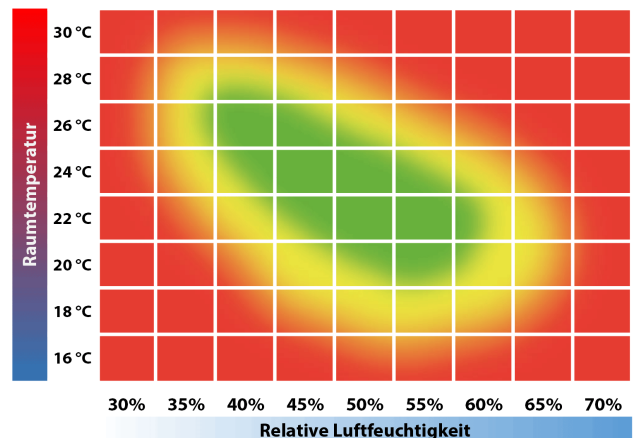

Reinigung und Pflege

Nähere Informationen entnehmen Sie bitte unseren Pflegeanweisungen, erhältlich bei Ihrem Fachhändler oder unter hinterseer.com