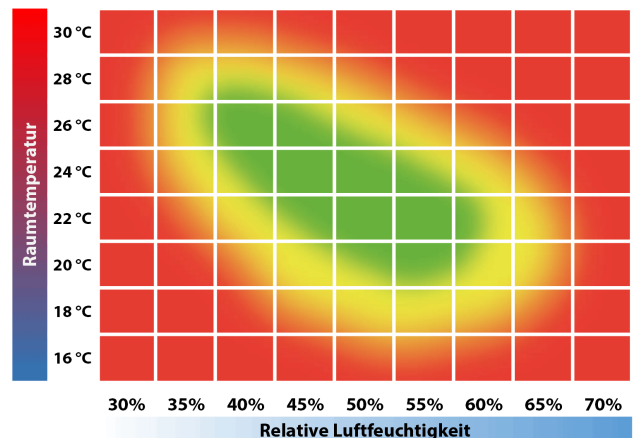

Reinigung und Pflege

Nähere Informationen entnehmen Sie bitte unseren Pflegeanweisungen, erhältlich bei Ihrem Fachhändler oder unter hinterseer.com