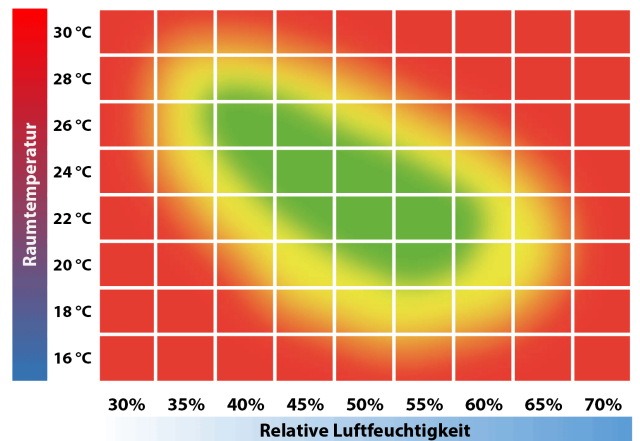

Reinigung und Pflege

Nähere Informationen entnehmen Sie bitte unseren Pflegeanweisungen, erhältlich bei Ihrem Fachhändler oder unter hinterseer.com